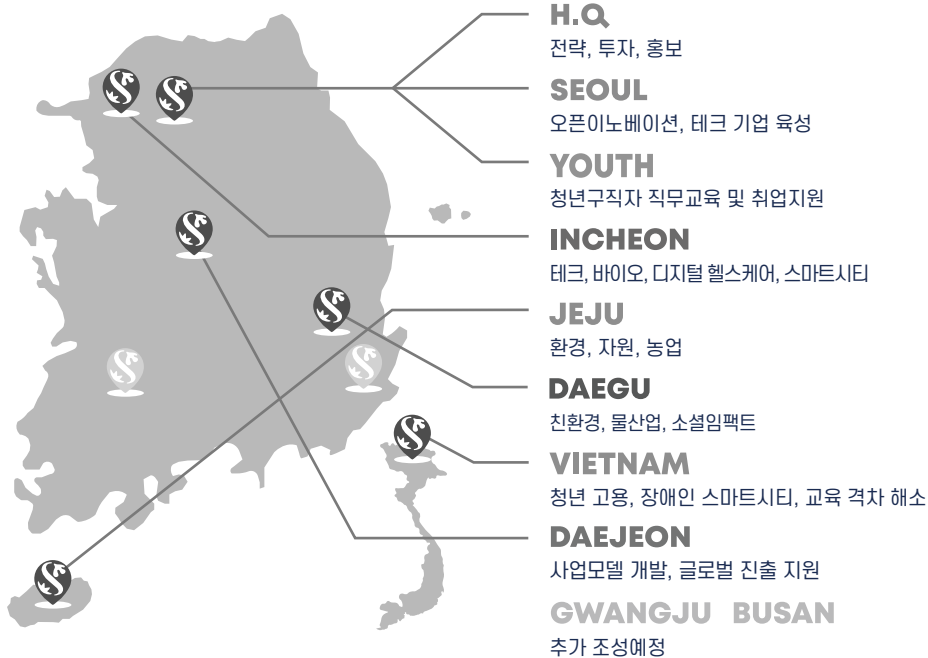

S² Bridge = Shinhan x Start-up + Bridge

글로벌 진출, 유니콘 입성을 위한 교두보인 동시에

혁신성장 생태계 구축을 위한 신한금융그룹과 스타트업의 가교역할 플랫폼

육성 스타트업
479개사

투자 유치금액
2997억

기업가치 증가액
1조1160억

고용창출 및 유지
4627명

* 2022년 6월 기준

신한금융그룹은 『신한 스퀘어브릿지』를 통해 혁신기술을 보유한 스타트업을 발굴하고 4차 산업혁명을 주도하는 혁신 스타트업으로 성장시켜 글로벌 유니콘이 될 수 있도록 지원하겠습니다.

『신한 스퀘어브릿지』 H.Q.는

플랫폼 운영 전반을 총괄하는 곳으로 스타트업의 성장 단계, 지역별 특성, 특화산업 등을 효율적으로 지원하기 위한 전략을 세웁니다. 신한금융희망재단·신한금융그룹·이해관계자·멤버사와의 집합적 임팩트 창출을 추진하며 투자 연계를 지원합니다.